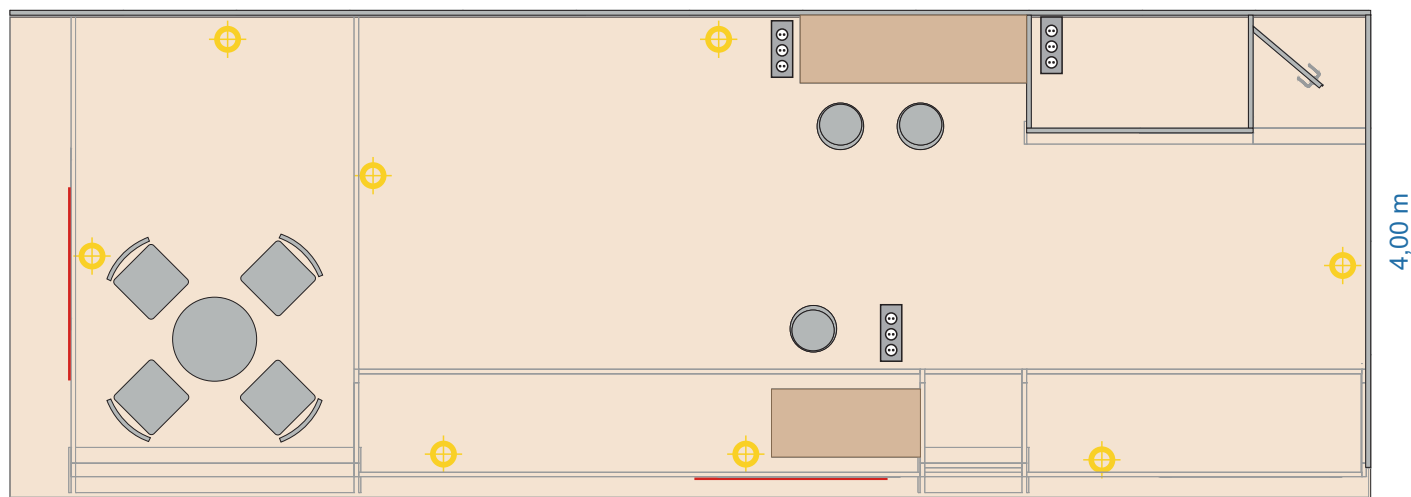

Stand preallestito 48mq 2 lati aperti | Modular shell scheme 48mq Two open sides

grafica personalizzata inclusa cm200x300 h.
custom printing included cm200x300 h.

grafica personalizzata inclusa cm100x300 h.
custom printing included cm100x300 h.

grafica personalizzata inclusa cm71x288 h.
custom printing included cm71x288 h.

HEAT PUMP 2025

Stand preallestito 48mq 2 lati aperti | Modular shell scheme 48mq Two open sides

12,00 m

Descrizione

Pareti h.300 in pannelli di legno tamburati verniciati, opzioni bi-colore: A  B 

Cornice decorativa in legno

Ripostiglio, cm200x100, con porta chiudibile

Pavimentazione in PVC finitura effetto legno

Ragione sociale su fascione, cm150x30

Description

Wall h.300 with painted wooden panels, bi-color options: A  B 

Decorative wooden frame

Closet, cm200x100, with lockable door

Flooring in PVC, finishing wood effect

Company name on fascia board, cm150x30

Dotazione arredi

n.4 Sedie bianche

n.1 Tavolino

n.3 Sgabelli bianchi