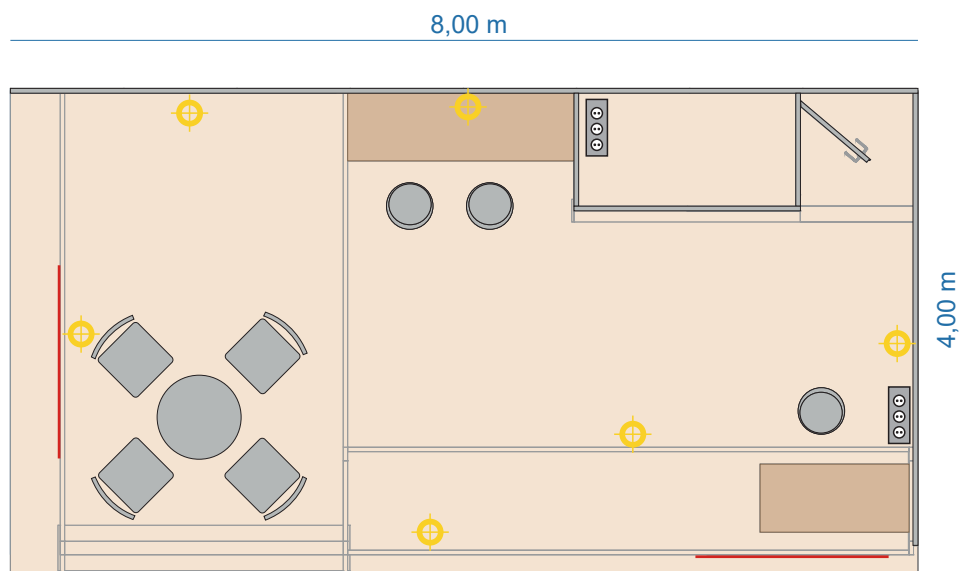

Stand preallestito 32mq 2 lati aperti | Modular shell scheme 32mq Two open sides

grafica personalizzata inclusa cm200x300 h.  
custom printing included cm200x300 h.

grafica personalizzata inclusa cm100x300 h.  
custom printing included cm100x300 h.

## Stand preallestito 32mq 2 lati aperti | Modular shell scheme 32mq Two open sides